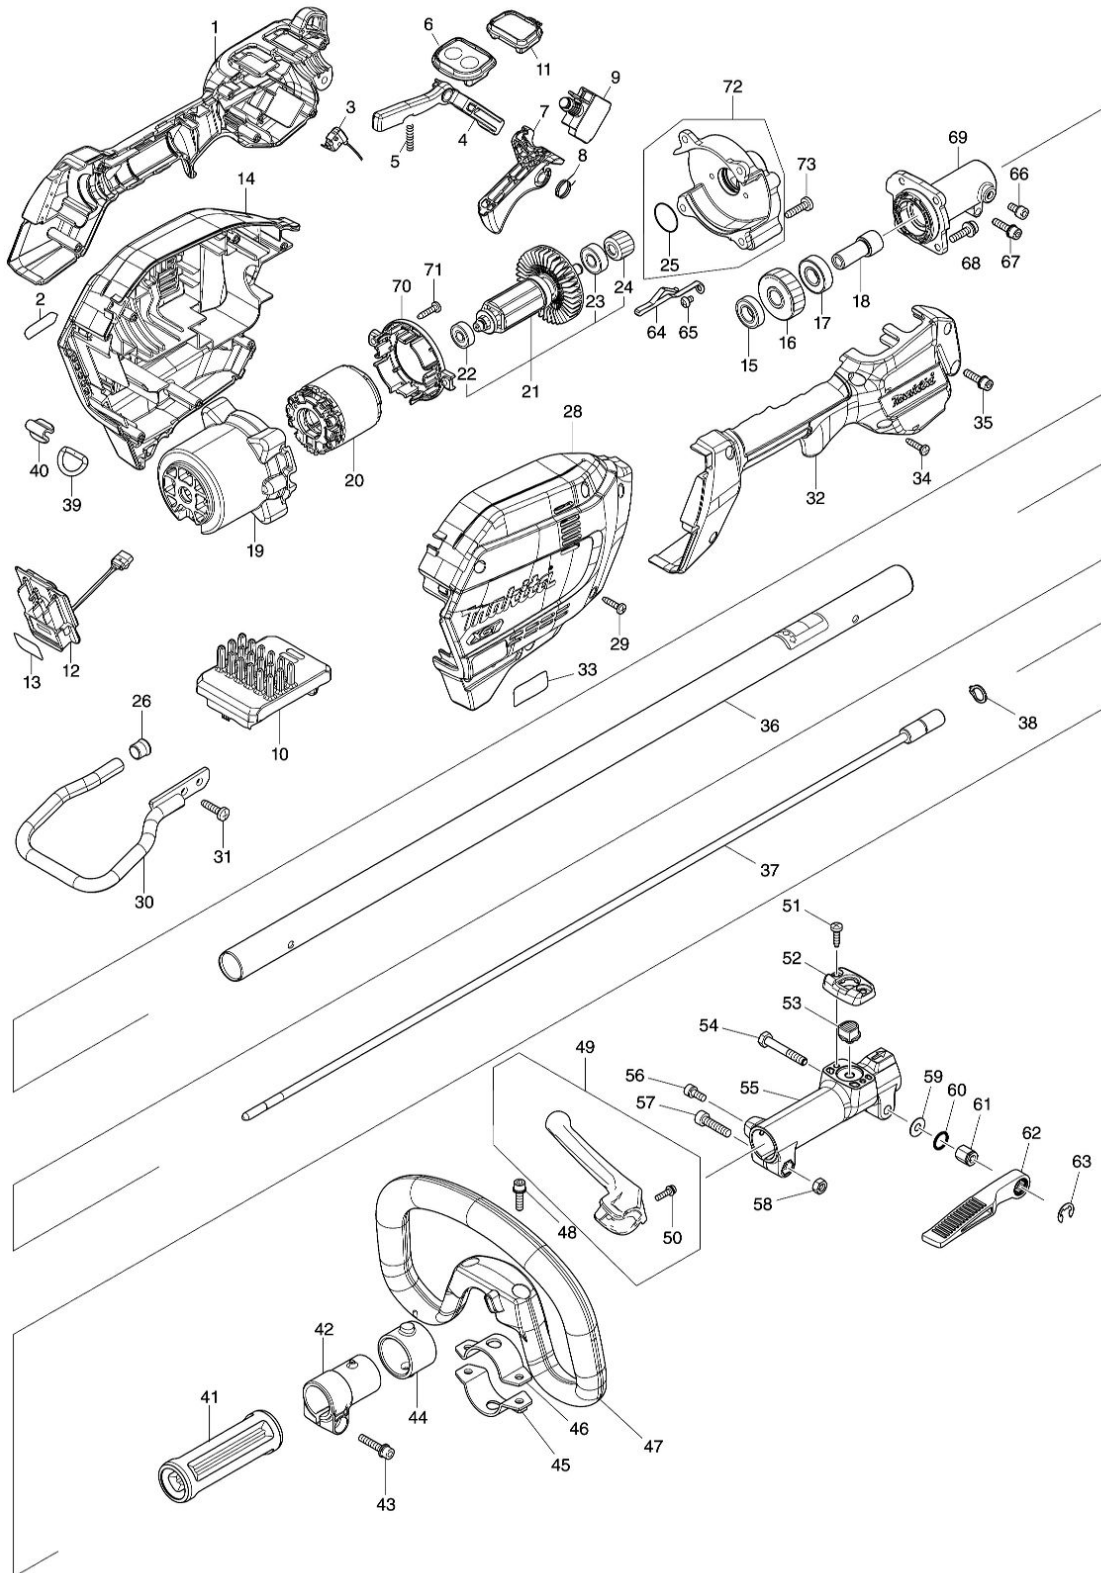

# Partdrawing for UX01GZ - Combisysteem

Model No.UX01G CRDLSS MULTI FNCTN POWER HEAD

Nr.	Part nr.	Name
001	183N26-2	Handgreepset DUR369L
002	8025F3-0	Label XGT UX01G
003	632G61-0	Schakelaar Dst111
004	459759-0	Blokkeerhendel DUR369N
005	233101-1	Drukveer 4
006	140W64-1	Schakelcircuit G UX01G
006C10	8025F0-6	Label A/U UX01G
007	459758-2	Schakelknop DUR369N
008	233622-3	Torsieveer 12
009	651436-2	Schakelaar C3JW
010	620D96-5	Controller UX01G
011	140W63-3	Circuit UX01G
012	632P49-4	Aansluitunit TD001G A
013	8026A4-9	Label ser.nr. UX01G
014	183R88-4	Motorhuis UX01G
014C10	263005-3	Rubber Pen 6 AC320H P
015	211150-8	Kogellager 6901Zz DUX60 P
016	227848-7	Tandwiel 33 DUX18
017	211131-2	Kogellager 6001Dw
018	325811-5	Ashouder Bbc231U/300L *
019	412961-6	Motorhuis UX01G
020	629A25-7	Anker UX01G
021	519647-4	Anker UX01G
022	211382-7	Kogellager 607Zz A
023	210005-4	Kogellager 608Ddw A
024	227834-8	Tandwiel 16 UX01G
025	213961-7	O-Ring 22 Hm111Cc
026	422230-7	Dop, -Afsluit Dga700
028	183R88-4	Motorhuis UX01G
028C10	263005-3	Rubber Pen 6 AC320H P
029	266326-2	Tap Schroef 4X18mm P
030	347752-5	Batterijgeleider UX01G
031	266420-0	Schroef 4X20 Hr2811
032	183N26-2	Handgreepset DUR369L
033	8025Y8-3	Naamplaat UX01G
034	266326-2	Tap Schroef 4X18mm P
035	922232-8	Inbusbout M5X20 A
036	140W68-3	Steel UX01G
036C10	8025E8-3	Label waarsch UX01G
037	141238-9	Binnenas Ux361Dz
038	961052-5	Borgring S-12
039	327742-4	D-Ring 20 UX01G
040	347783-4	Supportring UX01G
041	451601-1	Afstandhouder Bbc300L
042	457269-1	Pijphouder Dux60
043	922244-1	Vleugelbout M5X25Mm